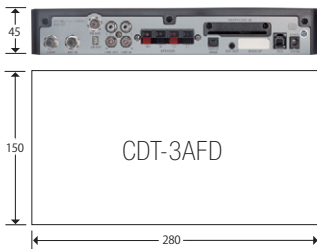

CDT-3AFD

新設計の音声回路を採用したスタンダードモデル、誕生。

CDT-3AFD CS digital / FM / AM tuner

CDT-3AFD

希望小売価格：オープン価格
CS digital / FM / AM tuner

回路全体を見直し 音質の向上を追求

従来型エントリーチューナーCDT-1AM/AMDの回路全体を見直し、基本性能を向上させています。具体的には、内部クロック周波数を27MHzから54MHzに変更したほか、メインプロセッサ、水晶発振器など、各部品を入れ替えて、アナログ出力、デジタル出力(TOSリンク)ともに音質向上をはかりました。

高音質再生を可能にする 光デジタル出力端子(TOSリンク)搭載

光(角型)デジタル端子を標準で装備。お手持ちの光デジタル入力端子のあるオーディオ機器と接続すれば、より高音質な放送をお楽しみいただけます。(FM、AMラジオの音声は光デジタル端子ではお聴きいただけません。)また、オーディオアンプ(最大3.5W)が内蔵されていますので、スピーカーを直接つなぐだけでも放送をお楽しみいただけます。

FM/AM簡易チューナーを搭載 FM補完放送に対応した ワイドバンドFMチューナー

CSチューナーに加えFM/AMチューナーを搭載しました。FMチューナーはFM補完放送*に対応し、受信範囲76MHz~108MHzまで受信が可能、AMチューナーの受信範囲は531kHz~1602kHzまで受信が可能です。商品には、FMアンテナ、AMループアンテナも付属しています。

* FM補完放送とは?

AM(中波)ラジオの難聴対策や災害対策を目的として、超短波(FM)を使ってAMラジオ局の番組を同時放送するものです。AMラジオは電気機器が発生する電気ノイズの影響を受けやすく、また鉄筋コンクリート造りの建物が多い都市部では「都市型難聴」が問題になっているため、2014年春に総務省はFM方式によるAMラジオ放送の補完放送に関する条件を大幅に緩和しました。

チューナーの主な仕様

■入力構造:CS高周波同軸C15レセプタクル(F型コネクター1系統) FM高周波同軸C15レセプタクル(F型コネクター1系統) AMループアンテナに付属 ■出力構造:CS高周波同軸C15レセプタクル(F型コネクター1系統) ■受信範囲:CS JCSAT-2A(950MHz~2150MHz) FM76MHz~108MHz AM531kHz~1602kHz ●入力端子:アナログ(RCA)端子1系統 [外部音声機器入力用] ●出力端子:アナログ(RCA)端子1系統、光(角型)デジタル端子(TOSリンク)1系統 ●スピーカー端子:最大3.5W ■付加機能:●FM、AMチューナー ●プログラムタイマー/スリープタイマー設定 ●スタートチャンネル設定 ■電源:DC12V(専用ACアダプター使用) ■付属品:FMアンテナ、AMアンテナ ●外形寸法:幅280mm×高さ45mm×奥行150mm ●重量:1.2kg ●消費電力:最大9W(実測値)