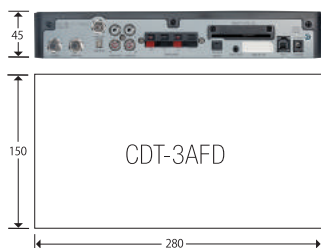

CDT-3AFD

新設計の音声回路を採用した24bit対応スタンダードモデル。

CDT-3AFD CS digital / ワイドFM / AM tuner

CDT-3AFD

希望小売価格：オープン価格

CS digital / wide FM/AM tuner

回路全体を見直し 音質の向上を追求

従来型エントリーチューナーCDT-1AM/AMDの回路全体を見直して、基本性能を向上させています。具体的には、内部クロック周波数を27MHzから54MHzに変更したほか、メインプロセッサ、水晶発振器など、各部品を入れ換えて、アナログ出力、デジタル出力(TOSリンク)ともに音質向上をはかりました。

CDT-3AFD

チューナーの主な仕様

■入力構造:CS:高周波同軸C15レセプタクル(F型コネクタ1系統) FM:高周波同軸C15レセプタクル(F型コネクタ1系統) AM:ループアンテナに付属 ■出力構造:CS高周波同軸C15レセプタクル(F型コネクタ1系統) ■受信範囲:CS JCSAT-2B(950MHz~2150MHz) FM76MHz~108MHz AM531kHz~1602kHz ●入力端子:アナログ(RCA)端子1系統 [外部音声機器入力用] ●出力端子:アナログ(RCA)端子1系統、光(角型)デジタル端子(TOSリンク)1系統 ●スピーカー端子:最大3.5W ■付加機能:●FM、AMチューナー ●プログラムタイマー/スリープタイマー設定 ●スタートチャンネル設定 ■電源:DC12V(専用ACアダプター使用) ■付属品:FMアンテナ、AMアンテナ ●外形寸法:幅280mm×高さ45mm×奥行150mm ●重量:1.2kg ●消費電力:最大9W(実測値)