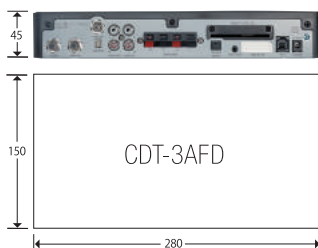

CDT-3AFD

新設計の音声回路を採用した24bit対応スタンダードモデル。

CDT-3AFD CS digital / ワイドFM / AM tuner

CDT-3AFD

希望小売価格：オープン価格

CS digital / wide FM/AM tuner

回路全体を見直し 音質の向上を追求

従来型エントリーチューナーCDT-1AM/AMDの回路全体を見直して、基本性能を向上させています。具体的には、内部クロック周波数を27MHzから54MHzに変更したほか、メインプロセッサ、水晶発振器など、各部品を入れ換えて、アナログ出力、デジタル出力(TOSリンク)ともに音質向上をはかりました。

CDT-3AFD

チューナーの主な仕様

■入力構造:CS:高周波同軸C15レセプタクル(F型コネクタ1系統) FM:高周波同軸C15レセプタクル(F型コネクタ1系統) AM:ループアンテナに付属 ■出力構造:CS:高周波同軸C15レセプタクル(F型コネクタ1系統) ■受信範囲:CS JCSAT-2B(950MHz~2150MHz) FM76MHz~108MHz AM531kHz~1602kHz ●入力端子:アナログ(RCA)端子1系統 [外部音声機器入力用] ●出力端子:アナログ(RCA)端子1系統、光(角型)デジタル端子(TOSリンク)1系統 ●スピーカー端子:最大3.5W ■付加機能:●FM、AMチューナー ●プログラムタイマー/スリープタイマー設定 ●スタートチャンネル設定 ■電源:DC12V(専用ACアダプター使用) ■付属品:FMアンテナ、AMアンテナ ●外形寸法:幅280mm×高さ45mm×奥行150mm ●重量:1.2kg ●消費電力:最大9W(実測値)