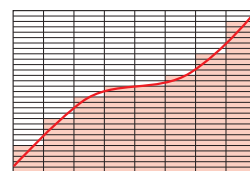

24bit 量子化

* FM補完放送とは？

AM(中波)ラジオの難聴対策や災害対策を目的として、超短波(FM)を使ってAMラジオ局の番組を同時放送するものです。AMラジオは電気機器が発生する電気ノイズの影響を受けやすく、また鉄筋コンクリート造りの建物が多い都市部では「都市型難聴」が問題になっているため、2014年春に総務省はFM方式によるAMラジオ放送の補完放送に関する条件を大幅に緩和しました。