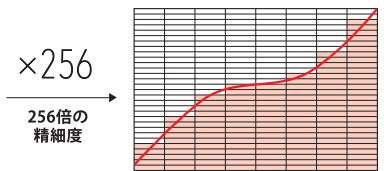

24bit 量子化

×256
256倍の
精細度

* FM補完放送とは？

AM(中波)ラジオの難聴対策や災害対策を目的として、超短波(FM)を使ってAMラジオ局の番組を同時放送するものです。AMラジオは電気機器が発生する電気ノイズの影響を受けやすく、また鉄筋コンクリート造りの建物が多い都市部では「都市型難聴」が問題になっているため、2014年春に総務省はFM方式によるAMラジオ放送の補完放送に関する条件を大幅に緩和しました。