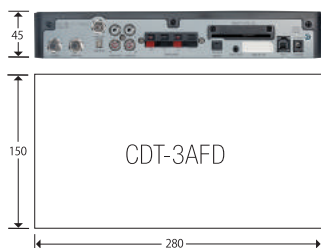

CDT-3AFD

新設計の音声回路を採用した24bit対応スタンダードモデル。

CDT-3AFD CS digital / ワイドFM / AM tuner

CDT-3AFD

希望小売価格：オープン価格

CS digital / wide FM/AM tuner

回路全体を見直し 音質の向上を追求

従来型エントリーチューナーCDT-1AM/AMDの回路全体を見直して、基本性能を向上させています。具体的には、内部クロック周波数を27MHzから54MHzに変更したほか、メインプロセッサ、水晶発振器など、各部品を入れ換えて、アナログ出力、デジタル出力(TOSリンク)ともに音質向上をはかりました。

チューナーの主な仕様

■入力構造:CS:高周波同軸C15レセプタクル(F型コネクタ1系統) FM:高周波同軸C15レセプタクル(F型コネクタ1系統) AM:ループアンテナに付属 ■出力構造:CS高周波同軸C15レセプタクル(F型コネクタ1系統) ■受信範囲:CS JCSAT-2B(950MHz~2150MHz) FM76MHz~108MHz AM531kHz~1602kHz ●入力端子:アナログ(RCA)端子1系統 [外部音声機器入力用] ●出力端子:アナログ(RCA)端子1系統、光(角型)デジタル端子(TOSリンク)1系統 ●スピーカー端子:最大3.5W ■付加機能:●FM、AMチューナー ●プログラムタイマー/スリープタイマー設定 ●スタートチャンネル設定 ■電源:DC12V(専用ACアダプター使用) ■付属品:FMアンテナ、AMアンテナ ●外形寸法:幅280mm×高さ45mm×奥行150mm ●重量:1.2kg ●消費電力:最大9W(実測値)