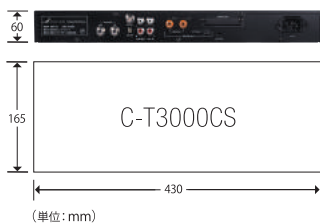

楽曲ディスプレイで リアルタイムに ディスプレイに楽曲表示

別売の楽曲ディスプレイMBX-1を接続すればリアルタイムに楽曲名、演奏者、CD番号を表示できます。(101ch~126ch) 付属の接続コードで簡単に接続できます。

MBX-1

タイムシフトコントローラーと 接続して留守録が可能

チューナーとタイムシフトコントローラーT-C10TMを接続、録音用TEAC製デジタルSDレコーダーSD-500HRを接続することでSDカードに留守録が可能。聴きたい番組が聴きたい時間に聴取できます。

T-C10TM

【16bit 放送】から【24bit 放送】にアップすることで、音の強弱抑揚の表現が256倍精密になり、量子化誤差が減るため、生の音に近づき、よりナチュラルに繊細に低音から高音まで再現が可能となりました。

チューナーの主な仕様

■入力構造：高周波同軸C15レセプタクル(F型コネクタ-1系統)FM高周波同軸レセプタクル(F型コネクタ-1系統)、AMループアンテナに付属 ■出力構造：CS高周波同軸C15レセプタクル(F型コネクタ-1系統) ■受信範囲：JCSAT-2B(950MHz~2150MHz) FM76MHz~108MHz AM531kHz~1602kHz ●入力端子：アナログ(RCA)端子1系統[外部音声機器入力用] ●出力端子：アナログ(RCA)端子1系統、光(角型)デジタル端子(TOSLINK)1系統同軸デジタル端子2系統 ■付加機能：●FM/AMチューナー ●プログラムタイマー/スリープタイマー ●スタートチャンネル設定 ■電源：AC100V ●外形寸法：幅430mm×高さ60mm×奥行165mm ●重量：2.8kg ●消費電力：11w(実測)