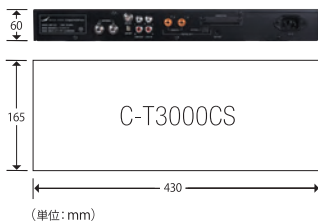

楽曲ディスプレイで リアルタイムに ディスプレイに楽曲表示

別売の楽曲ディスプレイ-MBX-1を接続すればリアルタイムに楽曲名、演奏者、CD番号を表示できます。(101ch~126ch) 付属の接続コードで簡単に接続できます。

MBX-1

T-C10TM

タイムシフトコントローラーと 接続して留守録が可能

チューナーとタイムシフトコントローラーT-C10TMを接続、録音用TEAC製デジタルSDレコーダーSD-500HRを接続することでSDカードに留守録が可能。聴きたい番組が聴きたい時間に聴取できます。

【16bit 放送】から【24bit 放送】にアップすることで、音の強弱抑揚の表現が256倍精密になり、量子化誤差が減るため、生の音に近づき、よりナチュラルに繊細に低音から高音まで再現が可能となりました。

(単位: mm)

チューナーの主な仕様

■入力構造: 高周波同軸C15レセプタクル(F型コネクター1系統) FM高周波同軸レセプタクル(F型コネクター1系統)、AMループアンテナに付属 ■出力構造: CS高周波同軸C15レセプタクル(F型コネクター1系統) ■受信範囲: JCSAT-2B (950MHz~2150MHz) FM76MHz~108MHz AM531kHz~1602kHz ●入力端子: アナログ(RCA)端子1系統[外部音声機器入力用] ●出力端子: アナログ(RCA)端子1系統、光(角型)デジタル端子(TOSLINK)1系統同軸デジタル端子2系統 ■付加機能: ●FM/AMチューナー ●プログラムタイマー/スリープタイマー ●スタートチャンネル設定 ■電源: AC100V ●外形寸法: 幅430mm×高さ60mm×奥行165mm ●重量: 2.8kg ●消費電力: 11w(実測)