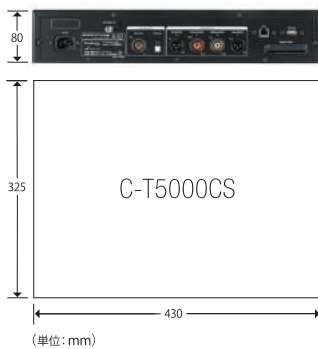

サンプリングレート切り替えスイッチ

こだわりのアナログ出力段 音声出力部は純銀ケーブルで配線

大電流のデコードデータを高音質なアナログ音声出力に変換するべく、6つものオペアンプICで回路を構成し、導電性高分子アルミ電解コンデンサやリード抵抗と表面実装抵抗の特性を得られるダルム形状のMELF抵抗器を使用しました。

アナログ音声出力部

MELF抵抗器

本機のみとなるアナログバランス音声出力端子(XLR)を搭載

アナログ音声出力にはRCA端子のアンバランス音声のほかにXLR端子のバランス音声出力を実装しました。XLR、RCA、Coaxial端子には業務用機器に多く採用されている高信頼性端子(Neutrik製)を採用しています。

本機の音声出力端子

【16bit 放送】から【24bit 放送】にアップすることで、音の強弱抑揚の表現が256倍精密になり、量子化誤差が減るため、生の音に近づき、よりナチュラルに繊細に低音から高音まで再現が可能となりました。

チューナーの主な仕様

- 入力構造：高周波同軸C15レセプタクル(F型コネクター1系統)
- 出力構造：CS高周波同軸C15レセプタクル(F型コネクター1系統)
- 受信範囲：JCSAT-2B(950MHz~2150MHz)
- 出力端子：デジタル端子(光・同軸各1系統)・アナログ出力端子(バランス・アンバランス各1系統)
- 付加機能：●プログラムタイマー/スリープタイマー ●スタートチャンネル設定 ■電源：AC100V ●外形寸法：幅430mm×高さ80mm×奥行325mm ●重量：7.7kg ●消費電力：21w(実測)